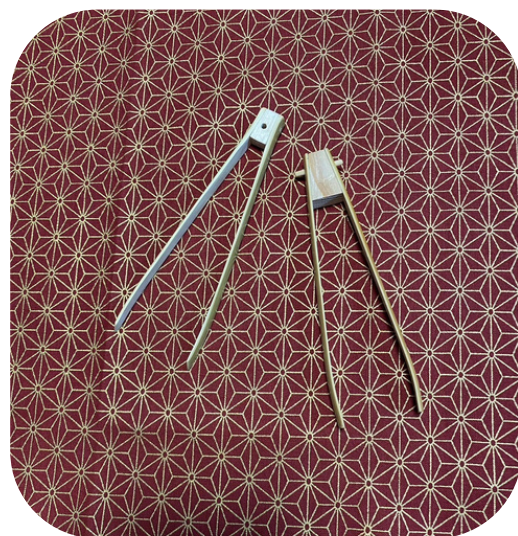

6月のクラフト

「竹トングにチャレンジ」

～職人さんみたいに竹を曲げてみよう～

※出来上がりサイズは12cmくらいです。

日時 6月27日（火）11時～12時

場所 いきがい活動ステーション
穴生サテライト（穴生学舎1階）

参加費 500円（材料費込み）

定員 10名